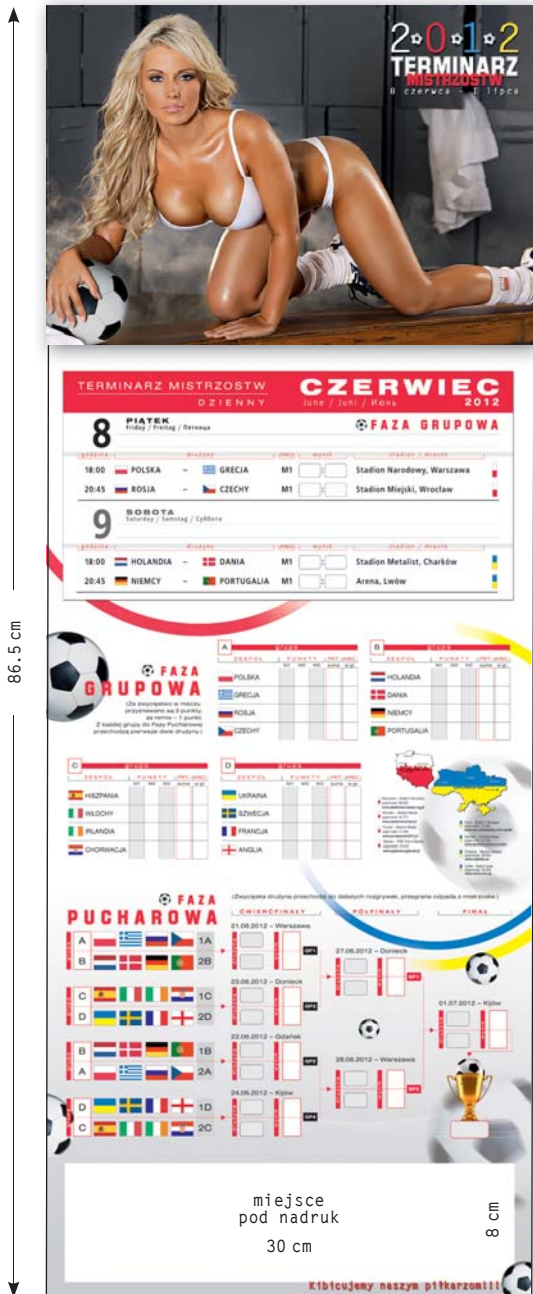

WYKOŃCZENIE LISTWY Z ZAWIESZKĄ

USZLACHTNIENIE WYBIÓRCZE

OPAKOWANIE

OPCJE DODATKOWO PEŁTNE

folia

TA-TD-01 • Dziewczyna w szatni

32.4 cm

UV USZLACHETNIENIE WYBIÓRCZE

Dowolna konfiguracja główek (TA-TD-01÷TA-TD-08) z plecami.

KALENDARIUM

USZLACHETNIENIE GŁÓWKI wybiórcze

OPAKOWANIE

OPCJA DODATKOWO PŁATNA

NAKLEJKI W KOMPLECIE

Zestaw naklejek 16 państw (uczestników mistrzostw) do wyklejania w terminarzu.